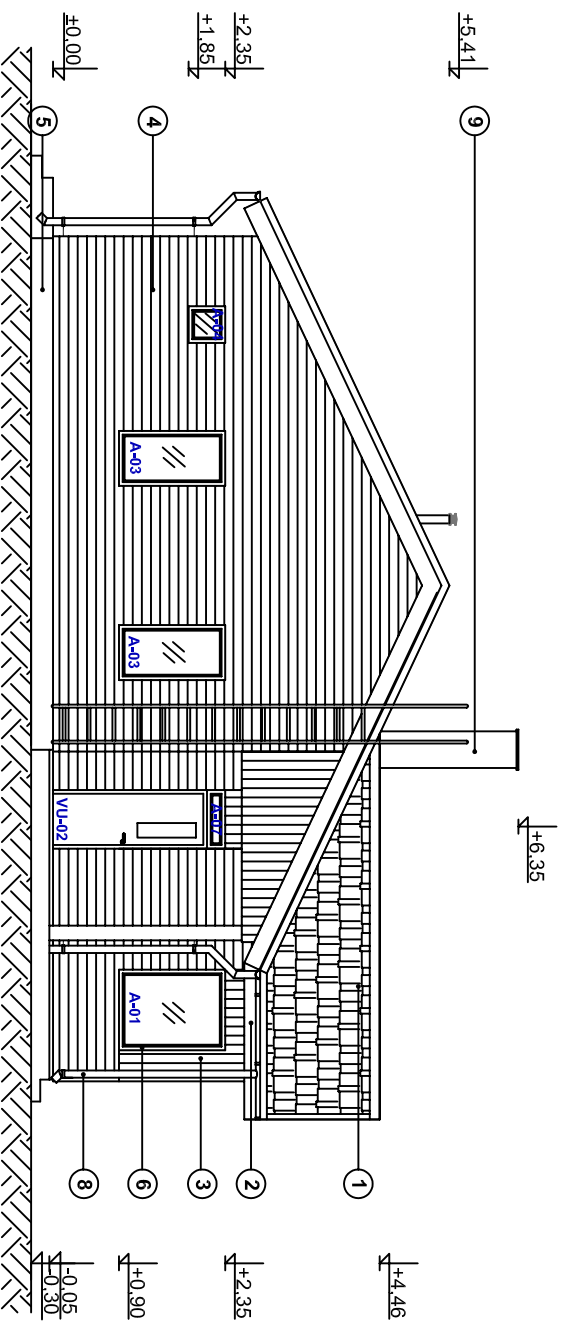

ВИД "D"

НАРУЖНАЯ ОТДЕЛКА:

1. Кровля - металлочерепица, красная (RR750)
2. Ветровой ящик - светло-бежевый (ТЕKNOS TL-7252)
3. Верт. вагонка - светло-бежевая (ТЕKNOS TL-7252)
4. Гориз. вагонка - бежевая (ТЕKNOS TL-7452)
5. Цоколь - терракотовый (ТЕKNOS TM-245)
6. Окна - белые PVC
7. Двери - светло-бежевые (ТЕKNOS TL-7252)
8. Водосточная система - красная (RR750)
9. Труба - красная (RR750).