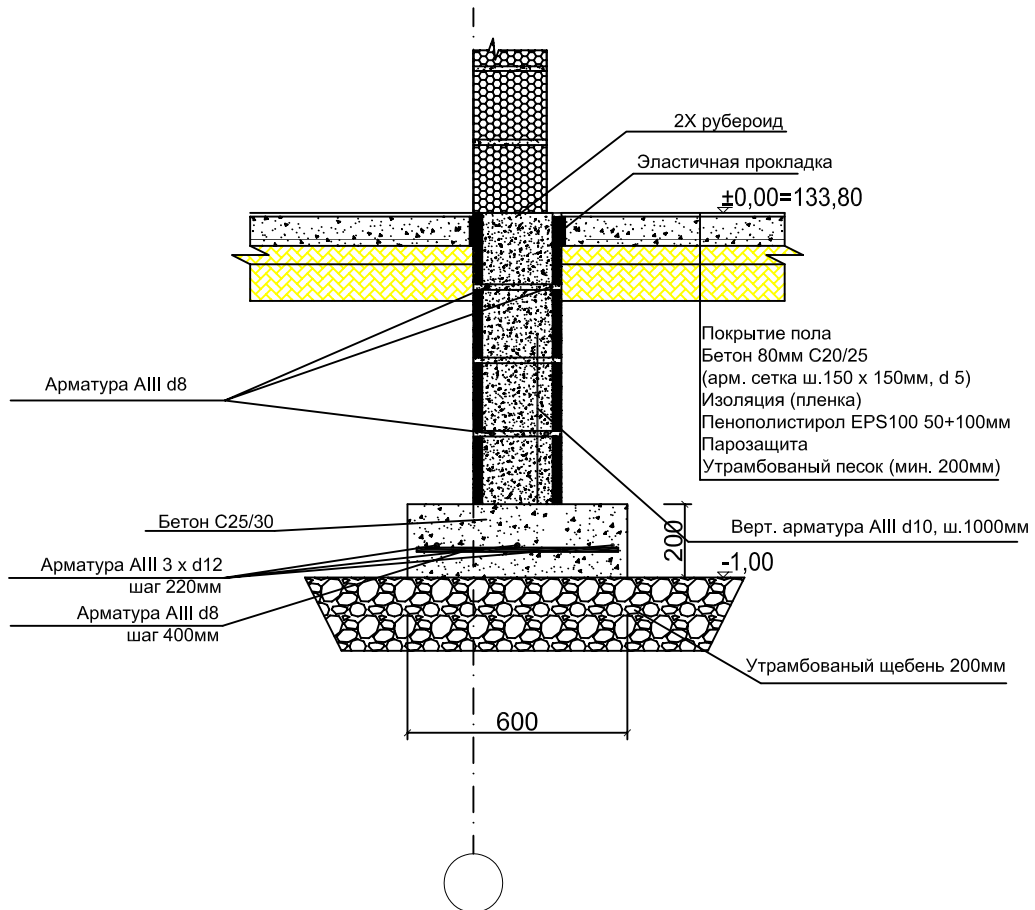

## УЗЕЛ V-2

ПРОЕКТИРОВЩИК: FIE DMITRI REIH EP00299FIE-001 25.03.2003	ЧЕРТЕЖ: <h3 style="text-align: center;">УЗЕЛ V-2</h3>	AE-16/2
	ОБЪЕКТ: ЭСТОНИЯ	M 1:20
	ЗАКАЗЧИК: ТООМАС ТАММ	august 2007